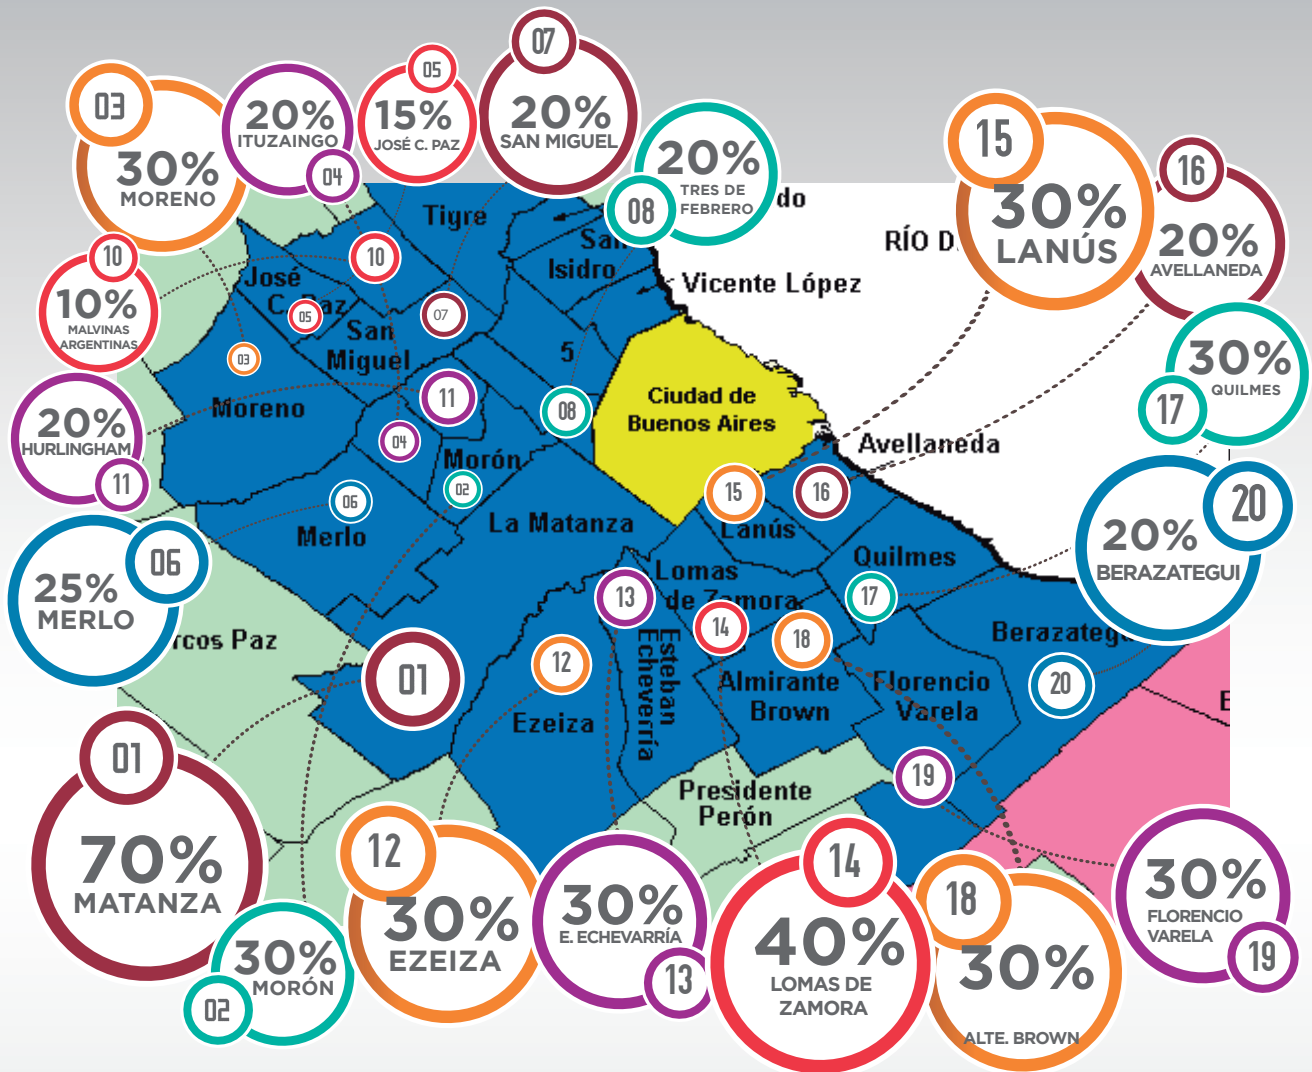

De  
**Pike**

COMUNICACIÓN EN VÍA PÚBLICA

Cobertura

## LA MAYOR COBERTURA EN EL CONURBANO BONAERENSE

**1- Matanza: 70%**

**2- Morón: 30%**

**3- Moreno: 30%**

**4- Ituzaingo: 20%**

**5- Merlo: 25%**

**6- José C. Paz: 15%**

**7- San Miguel: 20%**

**8- Tres de Febrero 20%**

**9- San Martín: 20%**

**10- Malvinas Argentinas 10%**

**11- Hurlingham 20%**

**12- Ezeiza: 30%**

**13- Esteban Echeverría: 30%**

**14- Lomas de Zamora: 40%**

**15- Lanús: 30%**

## ZONA SUR

Av Presidente Nestor Carlos Kirchner 1060  
Emilio Mitre 142  
Gadinni 301  
Colon 23

Ezeiza  
Ezeiza  
Tristán Suárez  
Tristán Suárez